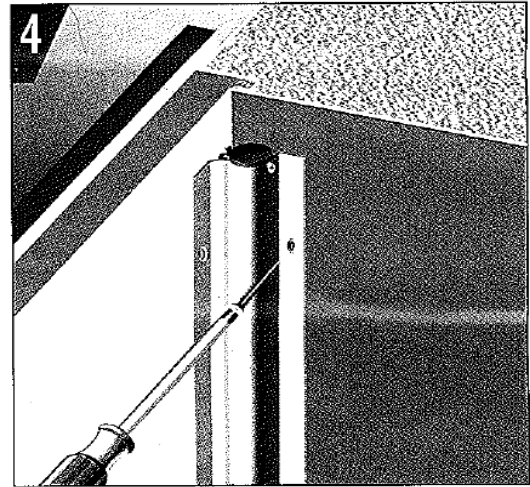

PivotSafe - ANTI-FINGER TRAP SYSTEM

The Danger Zone

The Solution - PivotSafe

FP200

INSTALLATION „FINGERSCHUTZ-ROLLO“

APPLIKATION „FINGERSCHUTZ-ROLLO“

Unterfütterung (bauseits)/
 Interface (not supplied)