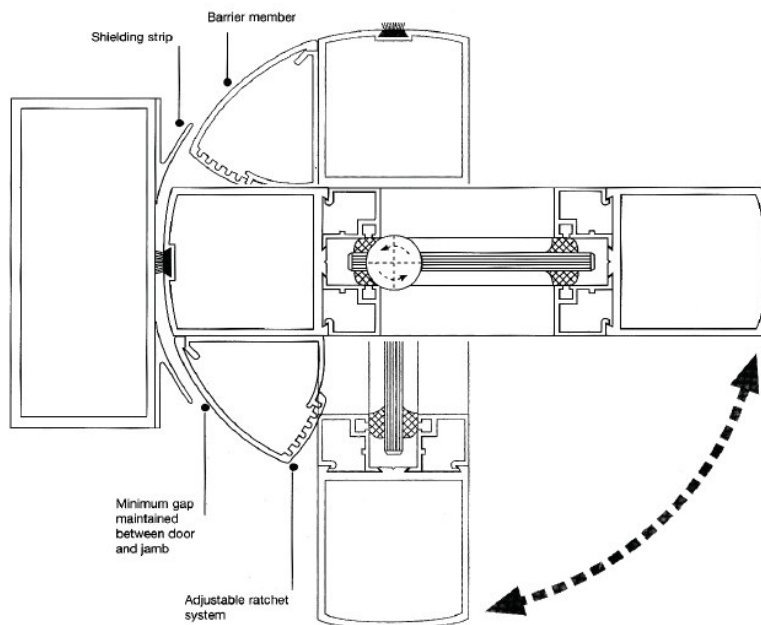

PivotSafe - ANTI-FINGER TRAP SYSTEM

The Danger Zone

The Solution - PivotSafe

FP200

INSTALLATION „FINGERSCHUTZ-ROLLO“

APPLIKATION „FINGERSCHUTZ-ROLLO“

Unterfütterung (bauseits)/
 Interface (not supplied)