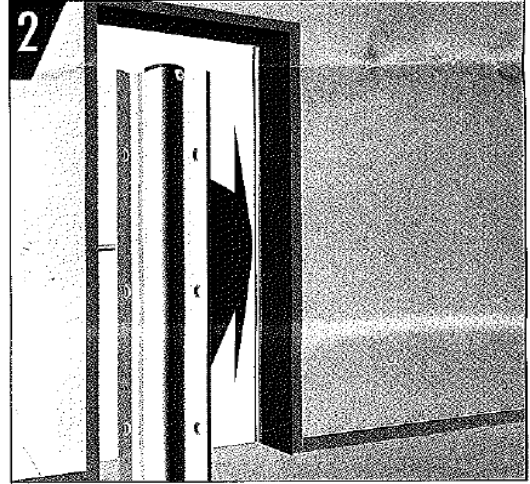

PivotSafe - ANTI-FINGER TRAP SYSTEM

The Danger Zone

The Solution - PivotSafe

FP200

INSTALLATION „FINGERSCHUTZ-ROLLO“

APPLIKATION „FINGERSCHUTZ-ROLLO“

Unterfütterung (bauseits)/
 Interface (not supplied)