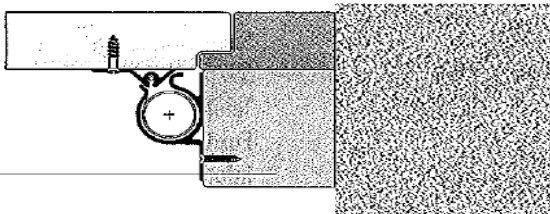

PivotSafe - ANTI-FINGER TRAP SYSTEM

The Danger Zone

The Solution - PivotSafe

FP200

INSTALLATION „FINGERSCHUTZ-ROLLO“

APPLIKATION „FINGERSCHUTZ-ROLLO“

Unterfütterung (bauseits)/
 Interface (not supplied)