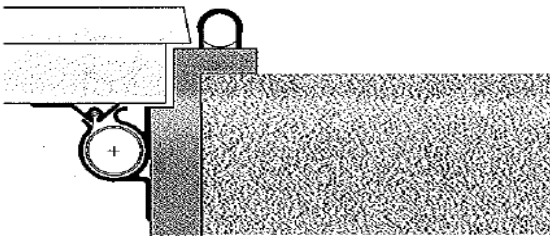

PivotSafe - ANTI-FINGER TRAP SYSTEM

The Danger Zone

The Solution - PivotSafe

FP200

INSTALLATION „FINGERSCHUTZ-ROLLO“

APPLIKATION „FINGERSCHUTZ-ROLLO“

Unterfütterung (bauseits)/
 Interface (not supplied)