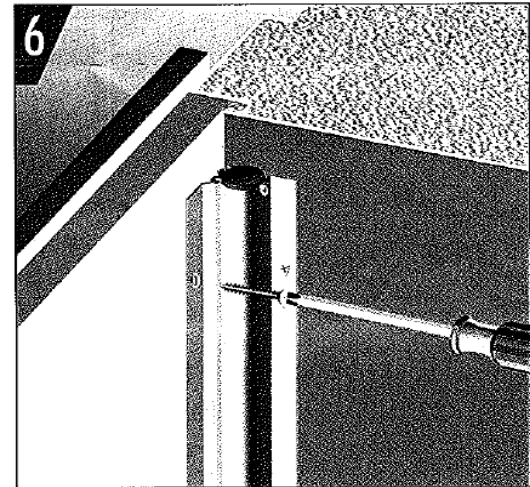

PivotSafe - ANTI-FINGER TRAP SYSTEM

The Danger Zone

The Solution - PivotSafe

FP200

INSTALLATION „FINGERSCHUTZ-ROLLO“

APPLIKATION „FINGERSCHUTZ-ROLLO“

Unterfütterung (bauseits)/
 Interface (not supplied)