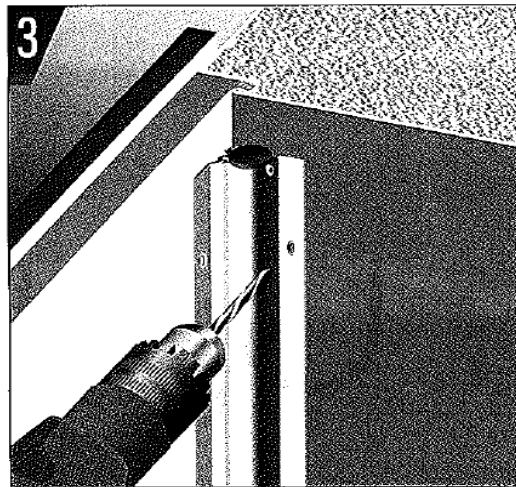

PivotSafe - ANTI-FINGER TRAP SYSTEM

The Danger Zone

The Solution - PivotSafe

FP200

INSTALLATION „FINGERSCHUTZ-ROLLO“

APPLIKATION „FINGERSCHUTZ-ROLLO“

Unterfütterung (bauseits)/
 Interface (not supplied)