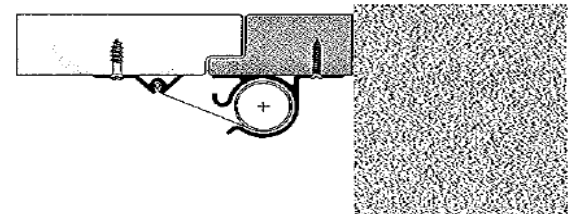

PivotSafe - ANTI-FINGER TRAP SYSTEM

The Danger Zone

The Solution - PivotSafe

FP200

INSTALLATION „FINGERSCHUTZ-ROLLO“

APPLIKATION „FINGERSCHUTZ-ROLLO“

Unterfütterung (bauseits)/
 Interface (not supplied)