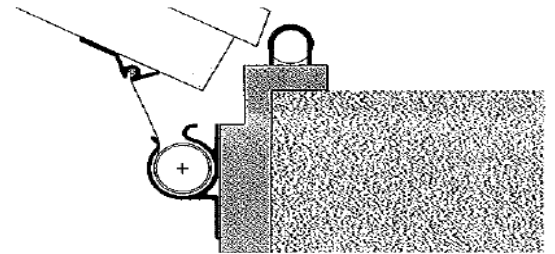

PivotSafe - ANTI-FINGER TRAP SYSTEM

The Danger Zone

The Solution - PivotSafe

FP200

INSTALLATION „FINGERSCHUTZ-ROLLO“

APPLIKATION „FINGERSCHUTZ-ROLLO“

Unterfütterung (bauseits)/
 Interface (not supplied)