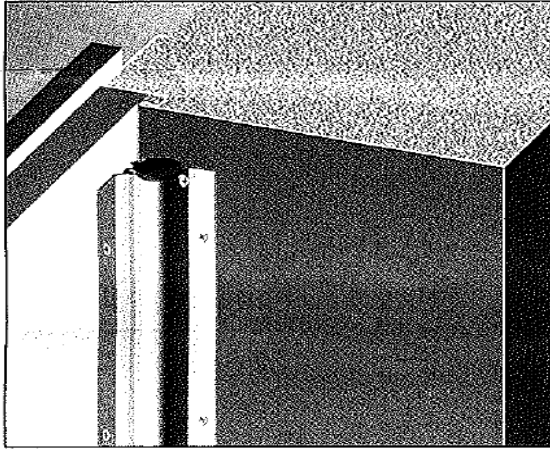

PivotSafe - ANTI-FINGER TRAP SYSTEM

The Danger Zone

The Solution - PivotSafe

FP200

INSTALLATION „FINGERSCHUTZ-ROLLO“

APPLIKATION „FINGERSCHUTZ-ROLLO“

Unterfütterung (bauseits)/
 Interface (not supplied)