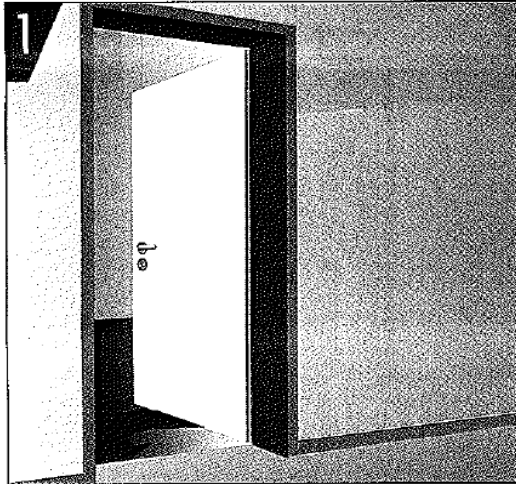

PivotSafe - ANTI-FINGER TRAP SYSTEM

The Danger Zone

The Solution - PivotSafe

FP200

INSTALLATION „FINGERSCHUTZ-ROLLO“

APPLIKATION „FINGERSCHUTZ-ROLLO“

Unterfütterung (bauseits)/
 Interface (not supplied)